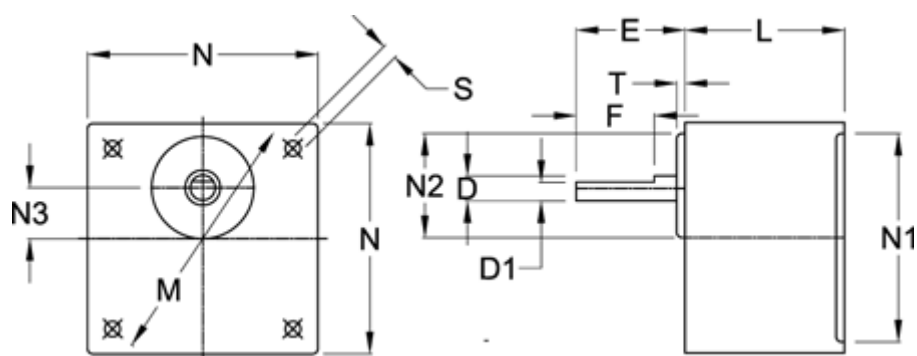

Varenummer: 72009090032
Beskrivelse: Standardgear 9P90B I=90
Indgang fortandet

Mål

D = 12	N2 = 38
D1 = 9.5	N3 = 18
E = 35	S = 4xø6,5
F = 25	T = 5
L = 60	
M = 104	
N = 90	
N1 = 83	